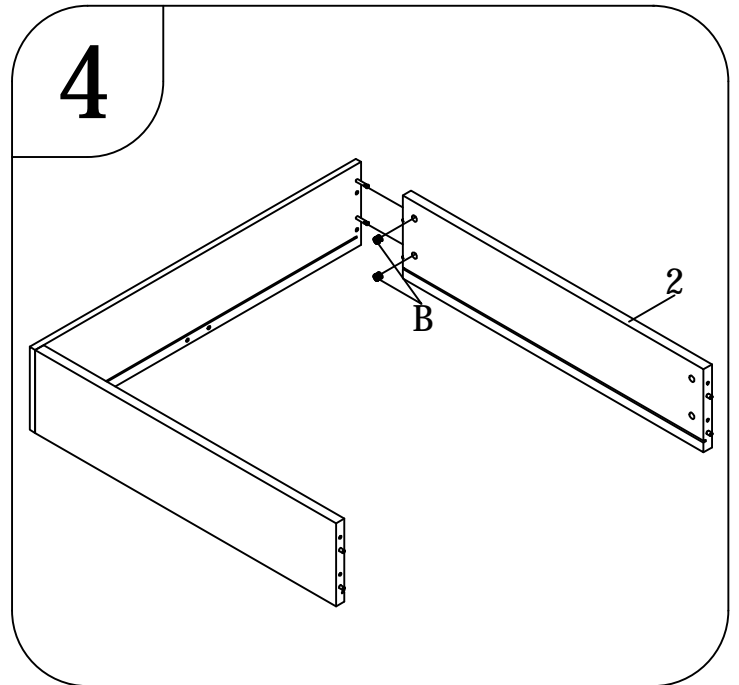

bopita®

ASSEMBLY INSTRUCTION
MONTAGE HANDLEIDING
MONTAGE ANLEITUNG
NOTICE DE MONTAGE
MANUAL DE MONTAJE

UK
NL
D
F
ESP

MODEL : M&M
TYPE : DRAWER 90X100
COLOUR : WHITE
ART.CODE : 209046.11.

Distributor:

BOPITA
Energieweg 1
6662 NS Elst
The Netherlands

www.bopita.com

17.08.2020.

<p>A</p>  <p>8X</p>	<p>B</p>  <p>8X < 8X30</p>	<p>C</p>  <p>12X</p>	<p>D</p>  <p>4X</p>	<p>E</p>  <p>4X16 8X</p>	
artcode: 444003		artcode: 444004		artcode: 973006	
artcode: 444003		artcode: 444004		artcode: 431011	
<p>F</p>  <p>2X</p>	<p>G</p>  <p>2X</p>	<p>H</p>  <p>3,5X25 4X</p>			
artcode: 897019		artcode: 897018		artcode: 431008	