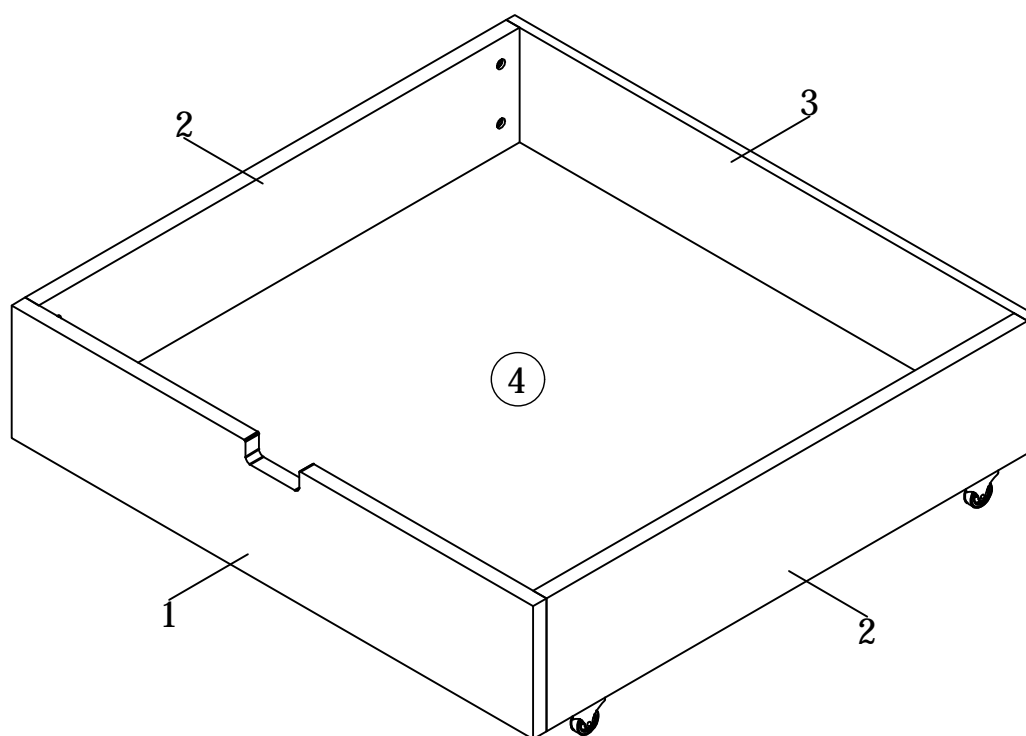

bopita®

ASSEMBLY INSTRUCTION
MONTAGE HANDLEIDING
MONTAGE ANLEITUNG
NOTICE DE MONTAGE
MANUAL DE MONTAJE

UK
NL
D
F
ESP

MODEL : M&M
TYPE : DRAWER 90X100
COLOUR : WHITE
ART.CODE : 209046.11.

Distributor:

BOPITA
Energieweg 1
6662 NS Elst
The Netherlands

www.bopita.com

17.08.2020.

<p>A</p>  <p>8X</p>	<p>B</p>  <p>8X < 8X30</p>	<p>C</p>  <p>12X</p>	<p>D</p>  <p>4X</p>	<p>E</p>  <p>4X16 8X</p>	
artcode: 444003		artcode: 444004		artcode: 973006	
artcode: 444003		artcode: 444004		artcode: 431011	
<p>F</p>  <p>2X</p>	<p>G</p>  <p>2X</p>	<p>H</p>  <p>3,5X25 4X</p>			
artcode: 897019		artcode: 897018		artcode: 431008	