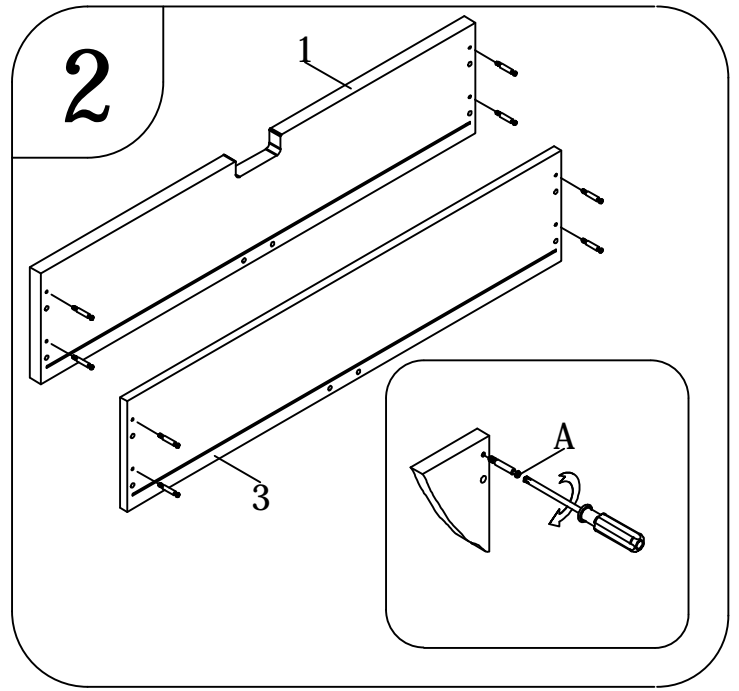

bopita®

ASSEMBLY INSTRUCTION
MONTAGE HANDLEIDING
MONTAGE ANLEITUNG
NOTICE DE MONTAGE
MANUAL DE MONTAJE

UK
NL
D
F
ESP

MODEL : M&M
TYPE : DRAWER 90X100
COLOUR : WHITE
ART.CODE : 209046.11.

Distributor:

BOPITA
Energieweg 1
6662 NS Elst
The Netherlands

www.bopita.com

17.08.2020.

<p>A</p>  <p>8X</p>	<p>B</p>  <p>8X < 8X30</p>	<p>C</p>  <p>12X</p>	<p>D</p>  <p>4X</p>	<p>E</p>  <p>4X16 8X</p>	
artcode: 444003		artcode: 444004		artcode: 973006	
artcode: 444003		artcode: 444004		artcode: 431011	
<p>F</p>  <p>2X</p>	<p>G</p>  <p>2X</p>	<p>H</p>  <p>3,5X25 4X</p>			
artcode: 897019		artcode: 897018		artcode: 431008	