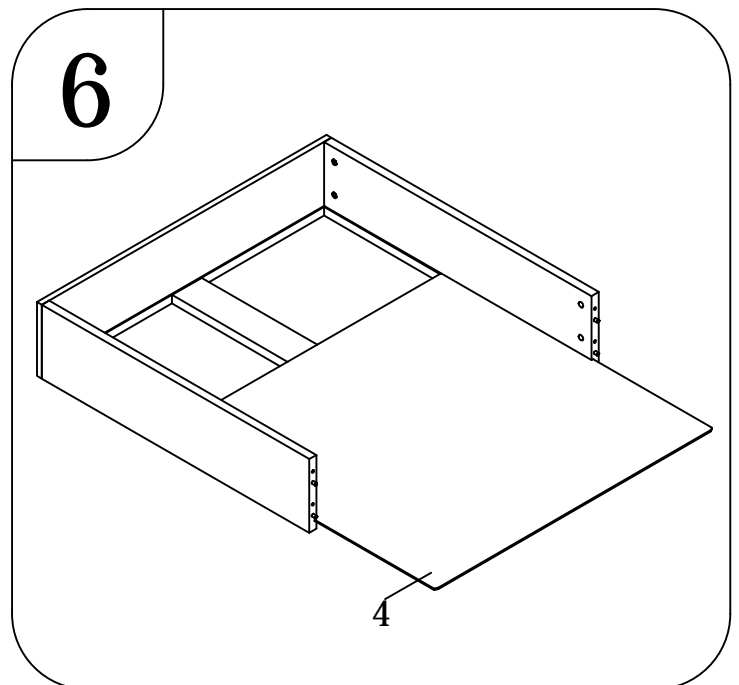

bopita®

ASSEMBLY INSTRUCTION
MONTAGE HANDLEIDING
MONTAGE ANLEITUNG
NOTICE DE MONTAGE
MANUAL DE MONTAJE

UK
NL
D
F
ESP

MODEL : M&M
TYPE : DRAWER 90X100
COLOUR : WHITE
ART.CODE : 209046.11.

Distributor:

BOPITA
Energieweg 1
6662 NS Elst
The Netherlands

www.bopita.com

17.08.2020.

<p>A</p>  <p>8X</p>	<p>B</p>  <p>8X < 8X30</p>	<p>C</p>  <p>12X</p>	<p>D</p>  <p>4X</p>	<p>E</p>  <p>4X16 8X</p>	
artcode: 444003		artcode: 444004		artcode: 973006	
artcode: 444003		artcode: 444004		artcode: 431011	
<p>F</p>  <p>2X</p>	<p>G</p>  <p>2X</p>	<p>H</p>  <p>3,5X25 4X</p>			
artcode: 897019		artcode: 897018		artcode: 431008	