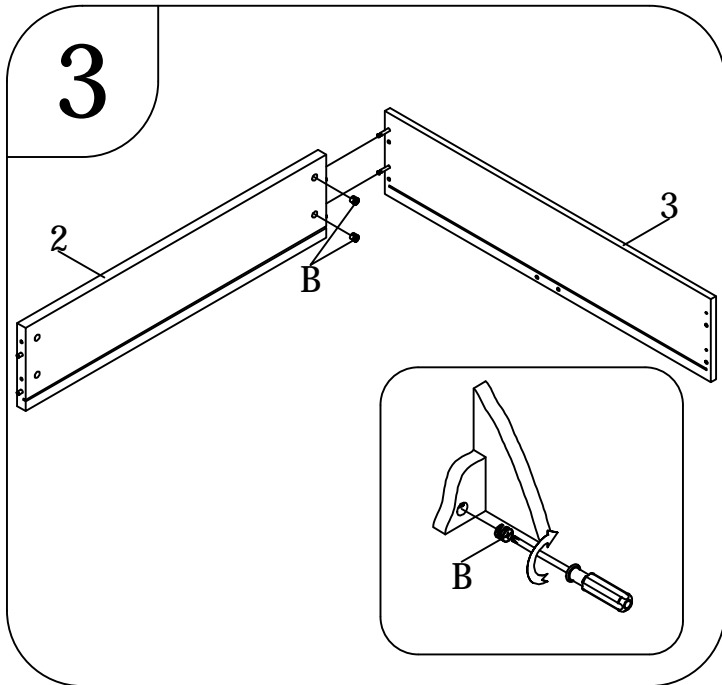

bopita®

ASSEMBLY INSTRUCTION
MONTAGE HANDLEIDING
MONTAGE ANLEITUNG
NOTICE DE MONTAGE
MANUAL DE MONTAJE

UK
NL
D
F
ESP

MODEL : M&M
TYPE : DRAWER 90X100
COLOUR : WHITE
ART.CODE : 209046.11.

Distributor:

BOPITA
Energieweg 1
6662 NS Elst
The Netherlands

www.bopita.com

17.08.2020.

<p>A</p>  <p>8X</p>	<p>B</p>  <p>8X < 8X30</p>	<p>C</p>  <p>12X</p>	<p>D</p>  <p>4X</p>	<p>E</p>  <p>4X16 8X</p>	
artcode: 444003		artcode: 444004		artcode: 973006	
artcode: 444003		artcode: 444004		artcode: 431011	
<p>F</p>  <p>2X</p>	<p>G</p>  <p>2X</p>	<p>H</p>  <p>3,5X25 4X</p>			
artcode: 897019		artcode: 897018		artcode: 431008	