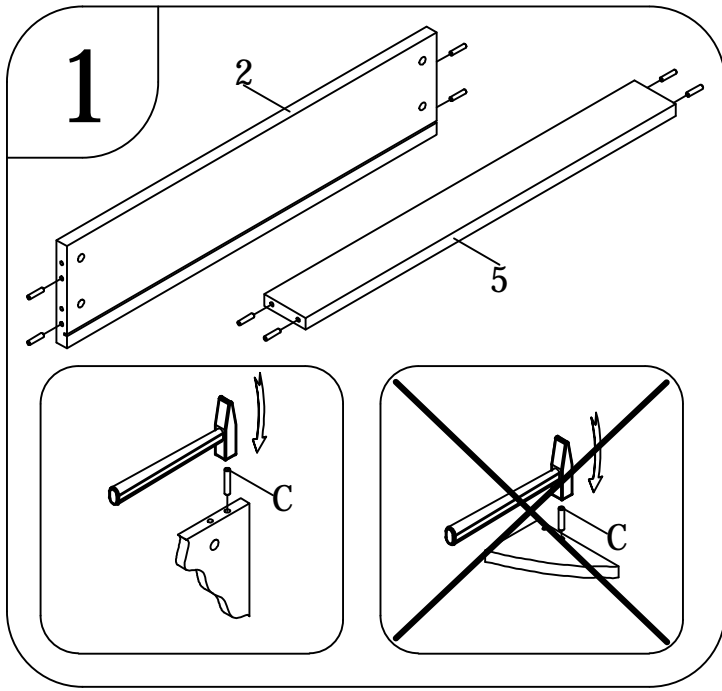

bopita®

ASSEMBLY INSTRUCTION
MONTAGE HANDLEIDING
MONTAGE ANLEITUNG
NOTICE DE MONTAGE
MANUAL DE MONTAJE

UK
NL
D
F
ESP

MODEL : M&M
TYPE : DRAWER 90X100
COLOUR : WHITE
ART.CODE : 209046.11.

Distributor:

BOPITA
Energieweg 1
6662 NS Elst
The Netherlands

www.bopita.com

17.08.2020.

<p>A</p>  <p>8X</p>	<p>B</p>  <p>8X < 8X30</p>	<p>C</p>  <p>12X</p>	<p>D</p>  <p>4X</p>	<p>E</p>  <p>4X16 8X</p>	
artcode: 444003		artcode: 444004		artcode: 973006	
artcode: 444003		artcode: 444004		artcode: 431011	
<p>F</p>  <p>2X</p>	<p>G</p>  <p>2X</p>	<p>H</p>  <p>3,5X25 4X</p>			
artcode: 897019		artcode: 897018		artcode: 431008	