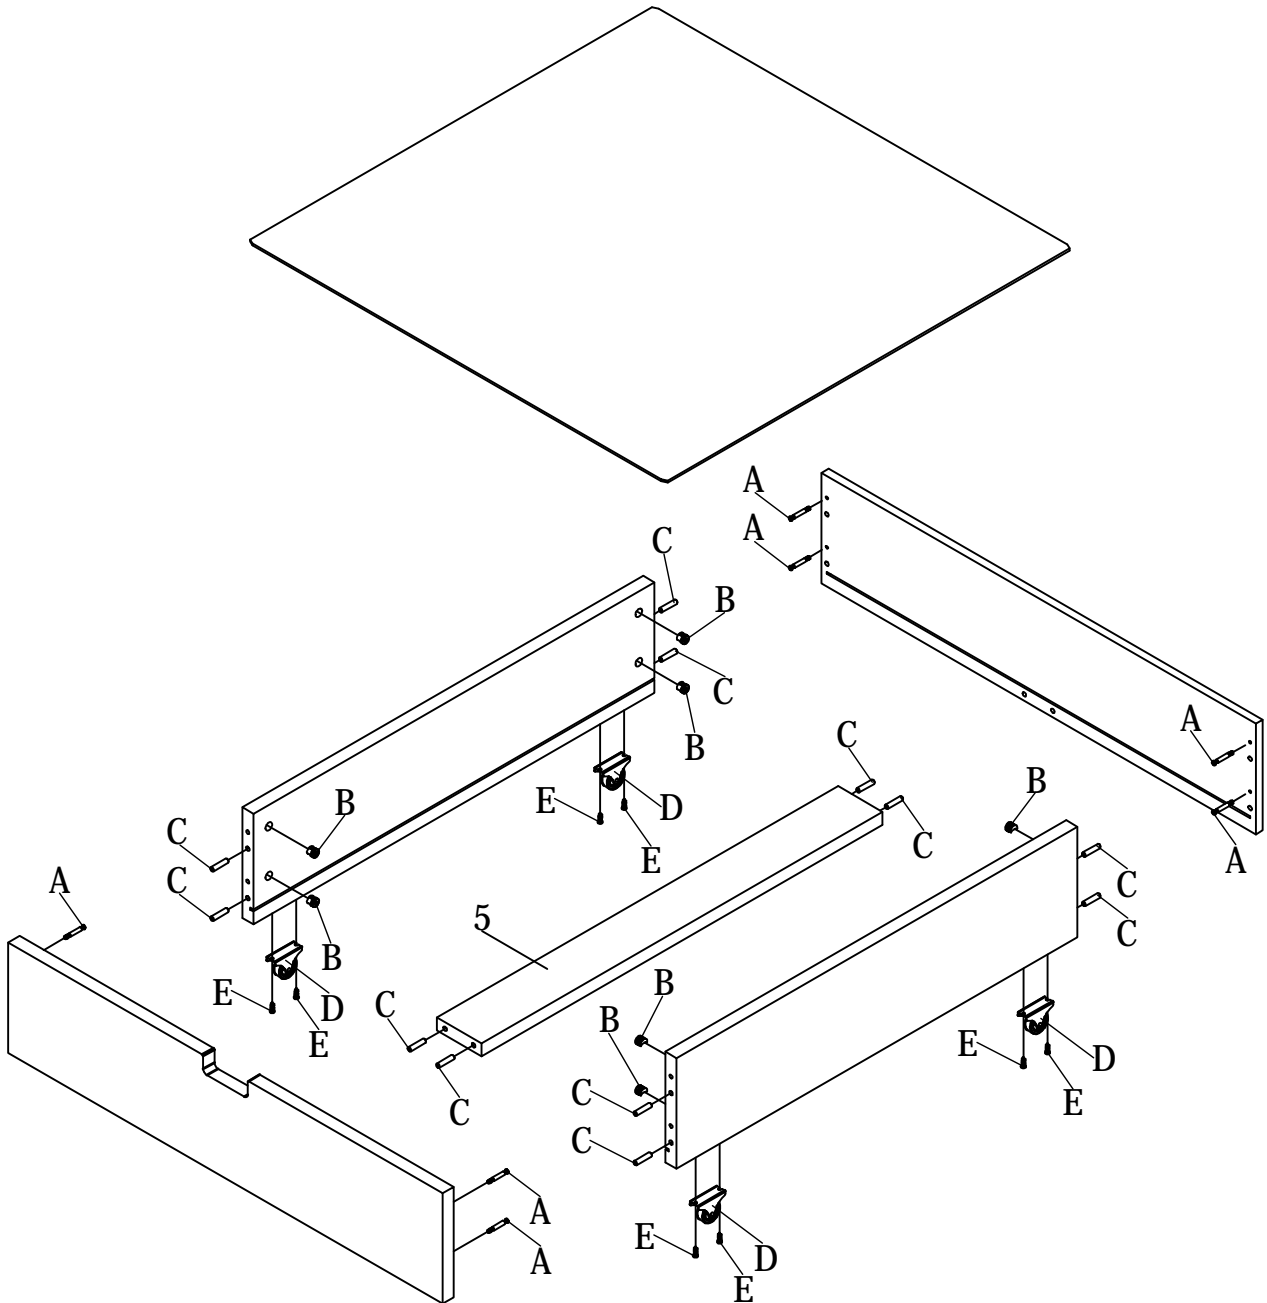

bopita®

ASSEMBLY INSTRUCTION
MONTAGE HANDLEIDING
MONTAGE ANLEITUNG
NOTICE DE MONTAGE
MANUAL DE MONTAJE

UK
NL
D
F
ESP

MODEL : M&M
TYPE : DRAWER 90X100
COLOUR : WHITE
ART.CODE : 209046.11.

Distributor:

BOPITA
Energieweg 1
6662 NS Elst
The Netherlands

www.bopita.com

17.08.2020.

<p>A</p>  <p>8X</p>	<p>B</p>  <p>8X < 8X30</p>	<p>C</p>  <p>12X</p>	<p>D</p>  <p>4X</p>	<p>E</p>  <p>4X16 8X</p>	
artcode: 444003		artcode: 444004		artcode: 973006	
artcode: 444003		artcode: 444004		artcode: 431011	
<p>F</p>  <p>2X</p>	<p>G</p>  <p>2X</p>	<p>H</p>  <p>3,5X25 4X</p>			
artcode: 897019		artcode: 897018		artcode: 431008	