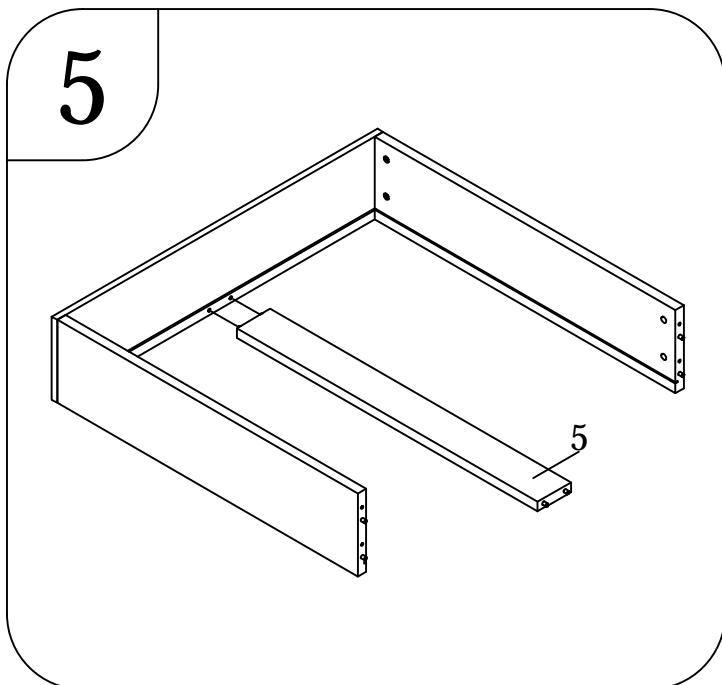

bopita®

ASSEMBLY INSTRUCTION
MONTAGE HANDLEIDING
MONTAGE ANLEITUNG
NOTICE DE MONTAGE
MANUAL DE MONTAJE

UK
NL
D
F
ESP

MODEL : M&M
TYPE : DRAWER 90X100
COLOUR : WHITE
ART.CODE : 209046.11.

Distributor:

BOPITA
Energieweg 1
6662 NS Elst
The Netherlands

www.bopita.com

17.08.2020.

<p>A</p>  <p>8X</p>	<p>B</p>  <p>8X < 8X30</p>	<p>C</p>  <p>12X</p>	<p>D</p>  <p>4X</p>	<p>E</p>  <p>4X16 8X</p>	
artcode: 444003		artcode: 444004		artcode: 973006	
artcode: 444003		artcode: 444004		artcode: 431011	
<p>F</p>  <p>2X</p>	<p>G</p>  <p>2X</p>	<p>H</p>  <p>3,5X25 4X</p>			
artcode: 897019		artcode: 897018		artcode: 431008	